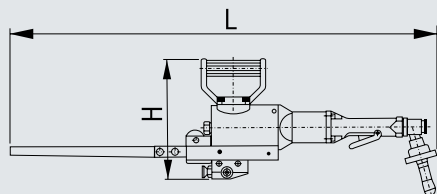

DEPRAG

I N D U S T R I A L

пневмопилы
Тип PPP 35 AX

PPP 35 AX

Провидение

Технические параметры

Провидение	пневмопилы - прямолинейное	
Тип Заказной номер	PPP 35 AX 830503 A	
количество колебаний холостого хода	min ⁻¹	380
Макс. мощность	kW	1,10
Расход воздуха при максимальной мощности в холостую	m ³ .min ⁻¹	1,2 / 0,6
Внутренний диаметр приводного шланга	mm	19
Ножовочное полотно (Длина)	mm	350
Габаритные размеры Ø LxH	mm	845x242
Масса	kg	9,0
Уровень акустического напора	dB (A)	83
Подключение воздуха		Rd 32

Технические обговорённые изменения

Основное оснащение

название	Заказной номер
Ножовочное полотно 300x27x1,5mm	830749
Кожух	6074387
Ключ 13 mm	800404
Ключ 5 mm	800448

Принадлежности для заказа

название	Заказной номер
Зажимное приспособление	830754